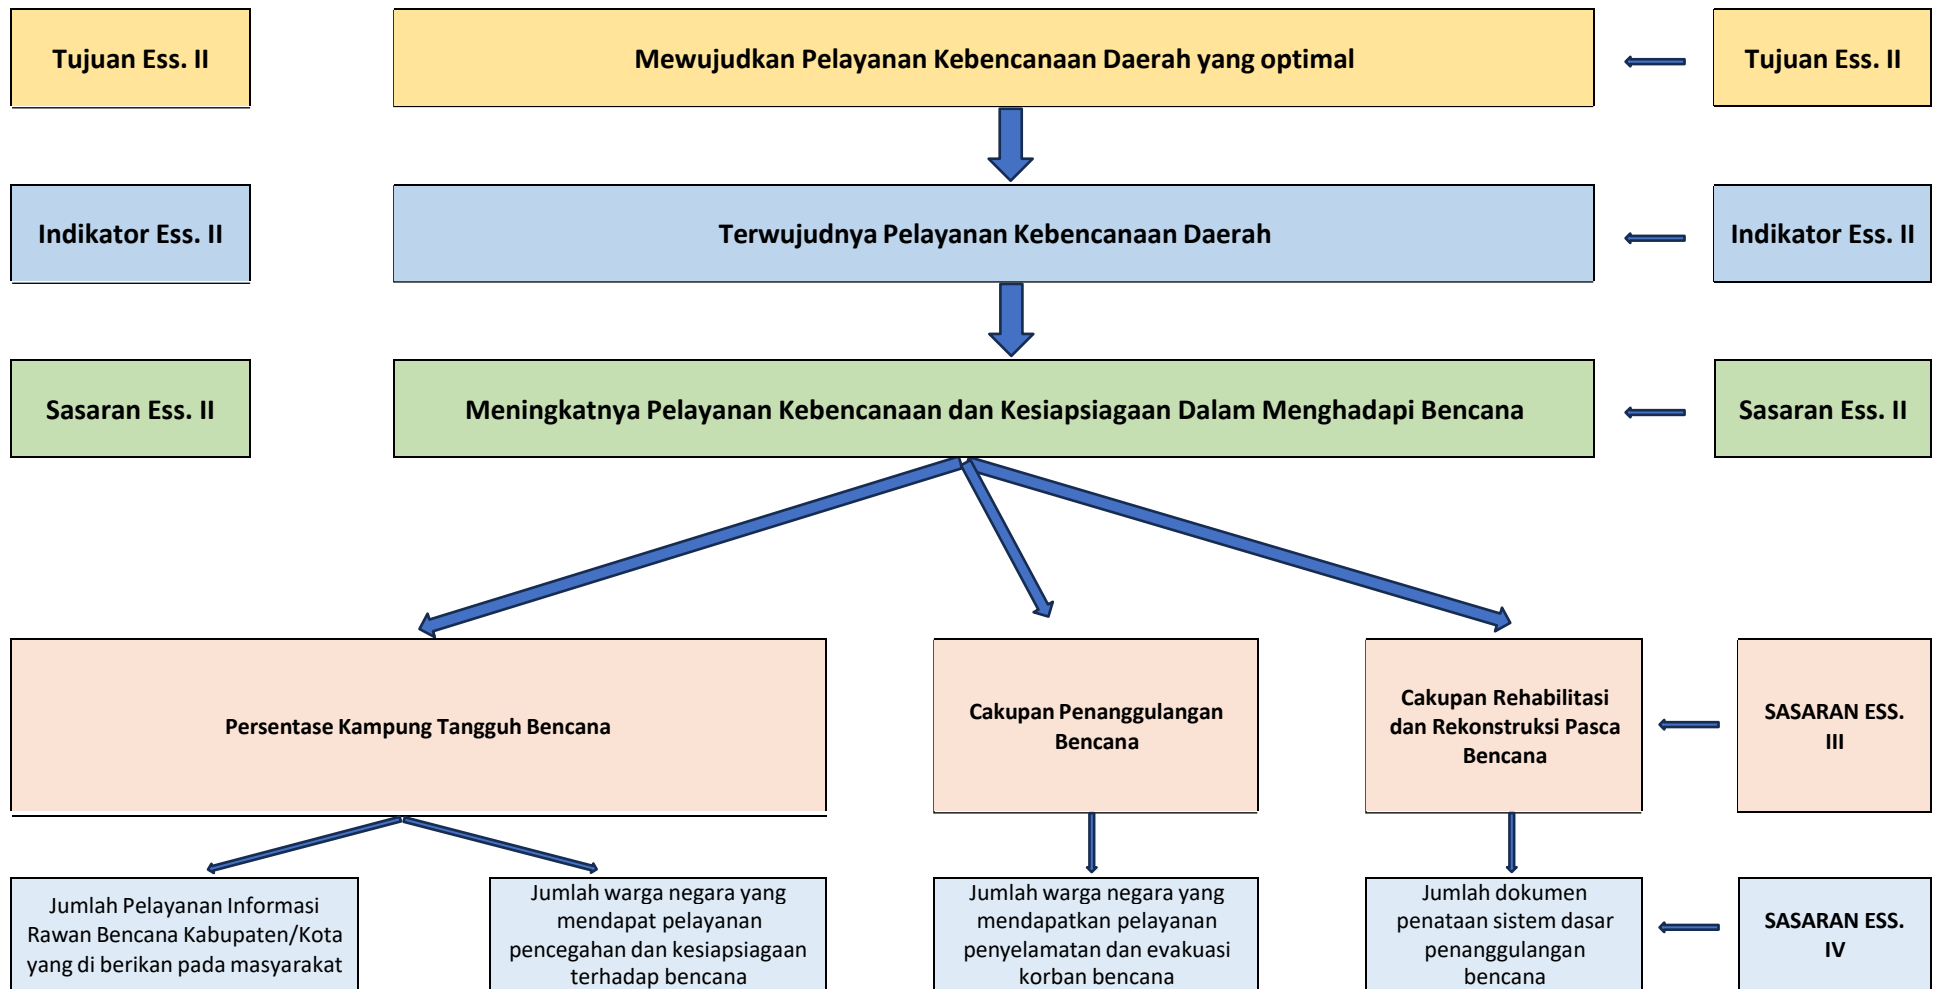

# POHON KINERJA

## BADAN PENANGGULANGAN BENCANA DAERAH KABUPATEN MAHAKAM ULU

Setiap Bencana Prioritas di Daerah
Terlaksananya Gladi Kesiapsiagaan Terhadap Bencana untuk Bencana prioritas di Daerah
Tersedianya Dokumen Rencana Penanggulangan Kedaruratan Bencana (RPKB)
Terlaksananya Pelatihan Keluarga Tanggap Bencana Alam