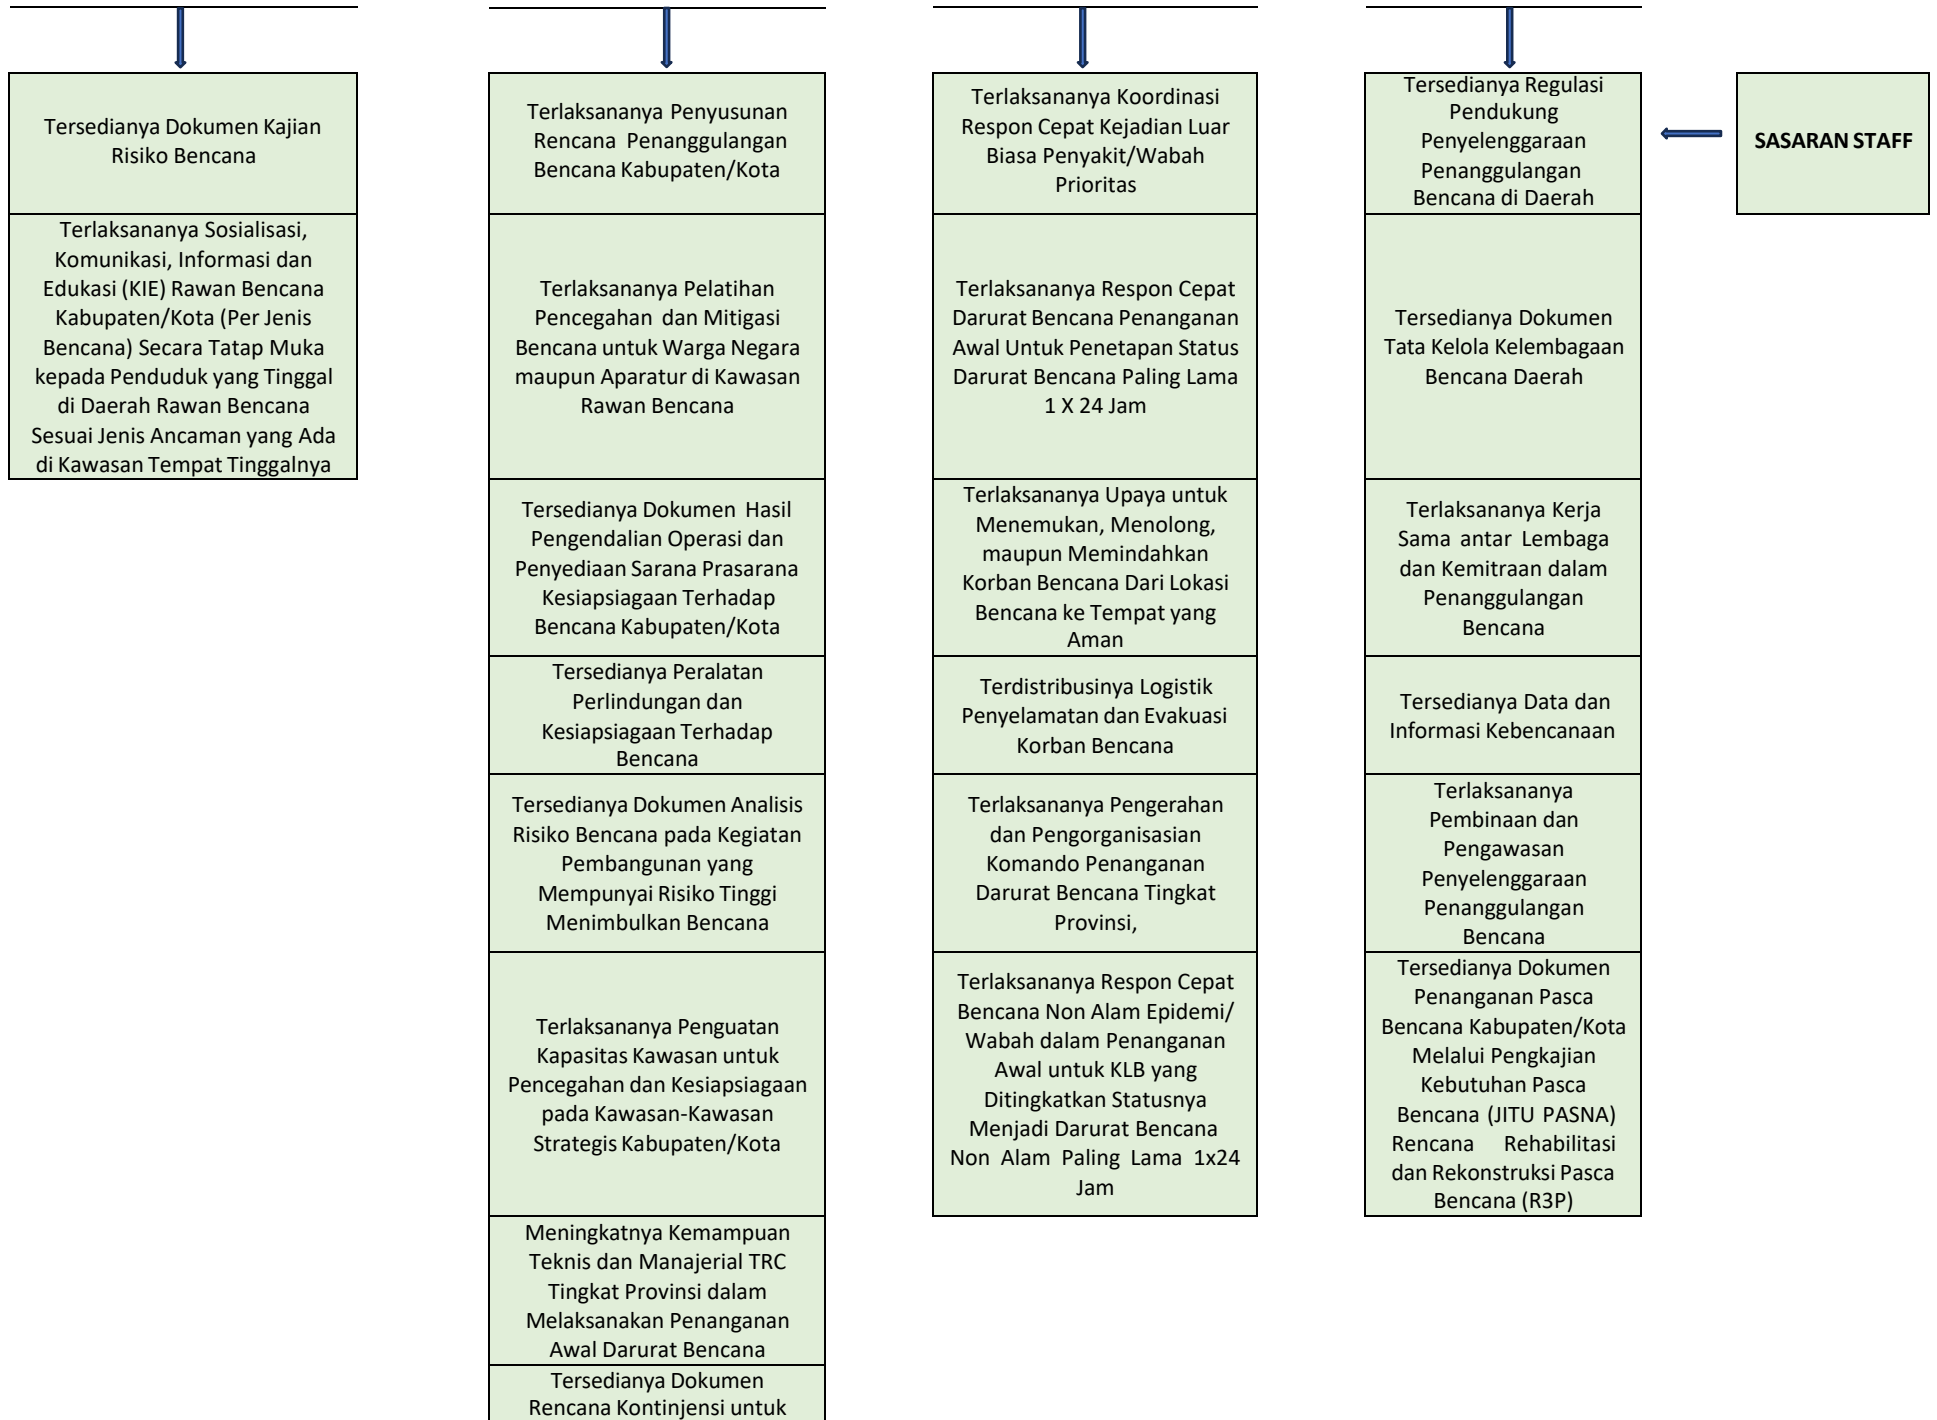

# POHON KINERJA

## BADAN PENANGGULANGAN BENCANA DAERAH KABUPATEN MAHAKAM ULU

Setiap Bencana Prioritas di Daerah
Terlaksananya Gladi Kesiapsiagaan Terhadap Bencana untuk Bencana prioritas di Daerah
Tersedianya Dokumen Rencana Penanggulangan Kedaruratan Bencana (RPKB)
Terlaksananya Pelatihan Keluarga Tanggap Bencana Alam